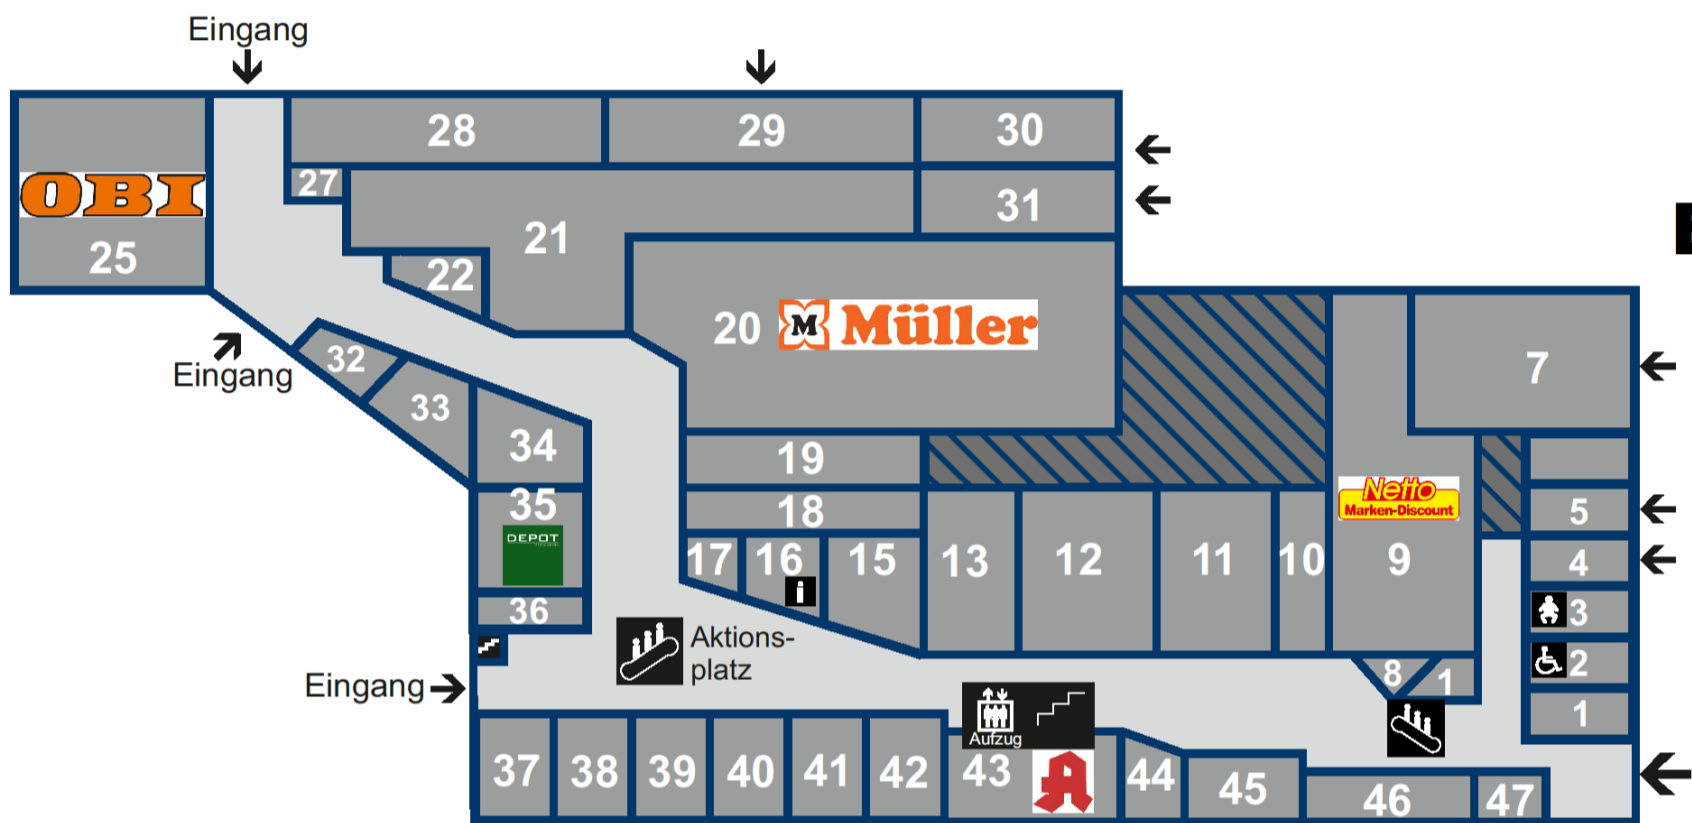

Fachgeschäfte im Einkaufszentrum Abensberg

OG

EG

Haupteingang

B äckerei Bäckerei Bachmeier EG 47 Bäckerei Wünsche EG 38	G arten/Blumen OBI Gartenparadies EG 25	I nformation EKZ Information EG 16 EKZ Gutscheineverkauf EG 16	S chmuck Ihre Brille - Optik, Schmuck EG 15
B ankautomaten Raiffeisenbank EG 33 Sparkasse EG 4	G astronomie Amara - Südl. Feinkost EG 45 Asia-Snack OG 77 Cafe Wünsche EG 37 Cafe Bäckerei Bachmeier EG 47 Eiscafe EG 36 El Dorado Spielcenter EG 31 Pizzeria Rapido OG 72 Segafredo EG 1 Subway EG 32	K inder-Service Kids-Club OG 68	S chreibwaren Paper Shop EG 10 Müller Drogeriemarkt EG 20
B auen/Einrichten JYSK EG 28 Depot EG 35 OBI Baumarkt EG 25	G eschenke/Basteln Bears & Friends EG 39 JYSK EG 28 Depot EG 35 Schenken & Genießen EG 16 Tedi EG 7	L ebensmittel Bears & Friends EG 39 Getränke Hausler EG 29 Netto Supermarkt EG 9 Reformhaus EG 11	S chuhe Deichmann Schuhe OG 66 Schuhreparaturservice EG 27 Schmid EG 21
B ücher Buchhandlung Nagel OG 64	G esundheit Abens-Apotheke EG 43 AOK OG 62 Therapie & Präventionspark EG 30	M etzgerei Netto Supermarkt EG 9	S piel + Sport El Dorado Spielcenter EG 31 Müller Drogeriemarkt EG 20
D ienstleistungen Änderungsschneiderei ELDA EG 44 Covid Teststation EG 42 Lotto-Annahmestelle EG 10 Nagelstudio EG 5 VR-Immobilien Raiffeisenbank EG 33 Schlüsseldienst EG 27 Schuhreparaturservice EG 27 Textilreinigung ELDA EG 44	H aushaltswaren Depot EG 35 JYSK EG 28 Müller Drogeriemarkt EG 20 Schenken & Genießen EG 16 Staubsaugerhaus EG 22 Tedi EG 7	M ode/Accessoires Bonita EG 19 Ernstings family EG 13 Fussl Modestraße EG 12 Schmid EG 21 KiK OG 70 mister+lady OG 69 NKD OG 74 Streck Lederwaren OG 75 Tally Weijl OG 73 Trachten Moser OG 67 Takko OG 65	T elefon Telefonmarkt EG 40
D rogerie Müller Drogeriemarkt EG 20 Reformhaus-Naturkosmetik EG 11		O ptiker Ihre Brille - Optik, Schmuck EG 15	T iere und Zoobedarf OBI Baumarkt EG 25
F risör Haarstudio OG 76		R eisen Reisebüro Studenik OG 61	V erwaltung OG 63
			Behindertengerechtes WC EG 2
			Herren WC OG 71
			Damen WC OG 71
			Baby-Wickelraum EG 3