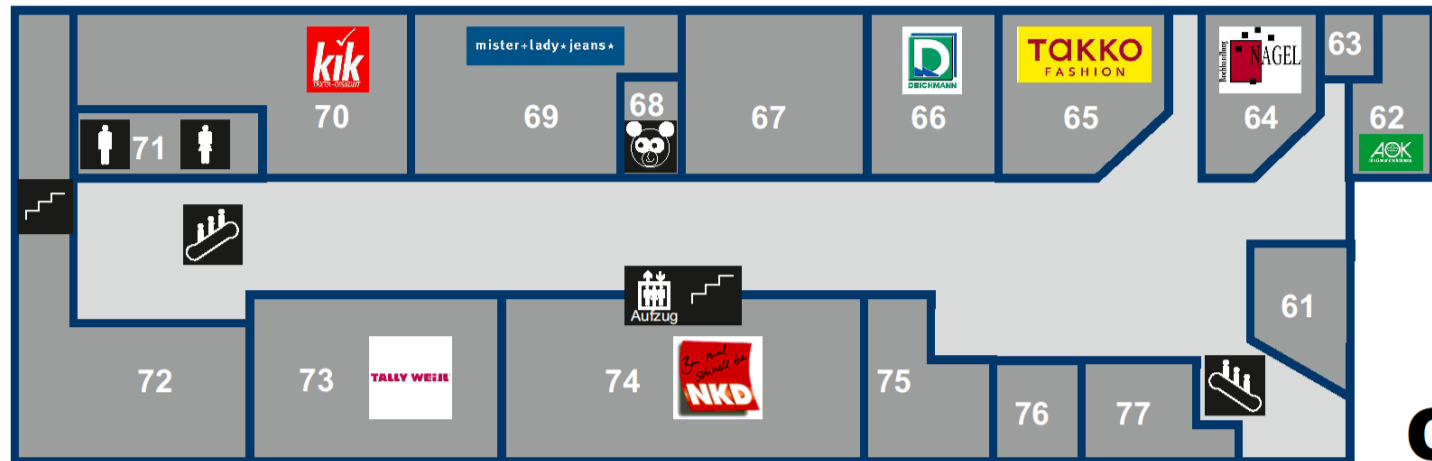

Fachgeschäfte im Einkaufszentrum Abensberg

OG

EG

Haupteingang

B äckerei Bäckerei Bachmeier EG 47 Bäckerei Wünsche EG 38	G arten/Blumen OBI Gartenparadies EG 25	I nformation EKZ Information EG 16 EKZ Gutscheineverkauf EG 16	S chmuck Ihre Brille - Optik, Schmuck EG 15
B ankautomaten Raiffeisenbank EG 33 Sparkasse EG 4	G astronomie Amara - Südl. Feinkost EG 45 Asia-Snack OG 77 Cafe Wünsche EG 37 Cafe Bäckerei Bachmeier EG 47 Eiscafe EG 36 El Dorado Spielcenter EG 31 Pizzeria Rapido OG 72 Segafredo EG 1 Subway EG 32	K inder-Service Kids-Club OG 68	S chreibwaren Paper Shop EG 10 Müller Drogeriemarkt EG 20
B auen/Einrichten JYSK EG 28 Depot EG 35 OBI Baumarkt EG 25	G eschenke/Basteln Bears & Friends EG 39 JYSK EG 28 Depot EG 35 Schenken & Genießen EG 16 Tedi EG 7	L ebensmittel Bears & Friends EG 39 Getränke Hausler EG 29 Netto Supermarkt EG 9 Reformhaus EG 11	S chuhe Deichmann Schuhe OG 66 Schuhreparaturservice EG 27 Schmid EG 21
B ücher Buchhandlung Nagel OG 64	G esundheit Abens-Apotheke EG 43 AOK OG 62 Therapie & Präventionspark EG 30	M etzgerei Netto Supermarkt EG 9	S piel + Sport El Dorado Spielcenter EG 31 Müller Drogeriemarkt EG 20
D ienstleistungen Änderungsschneiderei ELDA EG 44 Covid Teststation EG 42 Lotto-Annahmestelle EG 10 Nagelstudio EG 5 VR-Immobilien Raiffeisenbank EG 33 Schlüsseldienst EG 27 Schuhreparaturservice EG 27 Textilreinigung ELDA EG 44	H aushaltswaren Depot EG 35 JYSK EG 28 Müller Drogeriemarkt EG 20 Schenken & Genießen EG 16 Staubsaugerhaus EG 22 Tedi EG 7	M ode/Accessoires Bonita EG 19 Ernstings family EG 13 Fussl Modestraße EG 12 Schmid EG 21 KiK OG 70 mister+lady OG 69 NKD OG 74 Streck Lederwaren OG 75 Tally Weijl OG 73 Trachten Moser OG 67 Takko OG 65	T elefon Telefonmarkt EG 40
D rogerie Müller Drogeriemarkt EG 20 Reformhaus-Naturkosmetik EG 11		O ptiker Ihre Brille - Optik, Schmuck EG 15	T iere und Zoobedarf OBI Baumarkt EG 25
F risör Haarstudio OG 76		R eisen Reisebüro Studenik OG 61	V erwaltung OG 63
			Behindertengerechtes WC EG 2
			Herren WC OG 71
			Damen WC OG 71
			Baby-Wickelraum EG 3